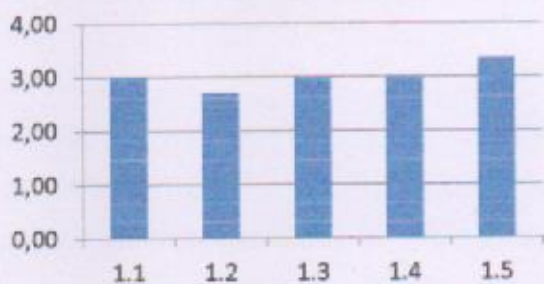

КРИТЕРИЙ 3

<i>Параметр</i>	<i>Среднее арифметическое значение</i>
3.1	0,00
3.2	3,00
3.3	3,00

КРИТЕРИЙ 4

<i>Параметр</i>	<i>Среднее арифметическое значение</i>
4.1	3,50
4.2	3,10
4.3	3,45

КРИТЕРИЙ 5

<i>Параметр</i>	<i>Среднее арифметическое значение</i>
5.1	3,11
5.2	3,00
5.3	3,00

КРИТЕРИЙ 6

<i>Параметр</i>	<i>Среднее арифметическое значение</i>
6.1	3,30
6.2	3,00
6.3	3,00

Сводный профиль по ДОО

МБДОУ д/с № 2

КРИТЕРИЙ 1

КРИТЕРИЙ 2

КРИТЕРИЙ 3

КРИТЕРИЙ 4