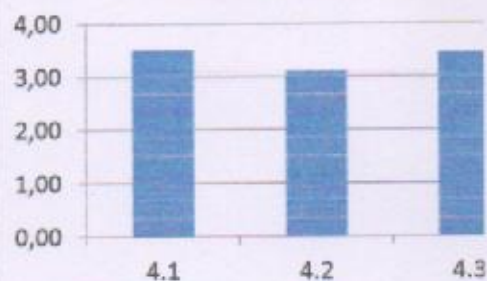

КРИТЕРИЙ 6

<i>Параметр</i>	<i>Среднее арифметическое значение</i>
6.1	3,30
6.2	3,00
6.3	3,00

Сводный профиль по ДОО

МБДОУ д/с № 2

КРИТЕРИЙ 1

КРИТЕРИЙ 2

КРИТЕРИЙ 3

КРИТЕРИЙ 4