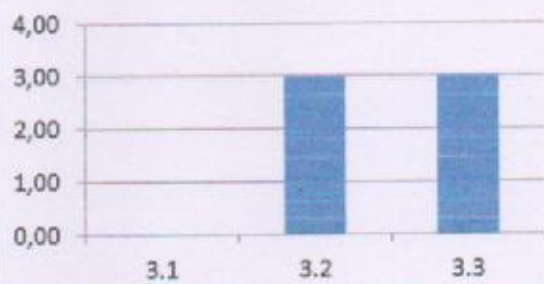

КРИТЕРИЙ 6

<i>Параметр</i>	<i>Среднее арифметическое значение</i>
6.1	3,30
6.2	3,00
6.3	3,00

Сводный профиль по ДОО

МБДОУ д/с № 2

КРИТЕРИЙ 1

КРИТЕРИЙ 2

КРИТЕРИЙ 3

КРИТЕРИЙ 4