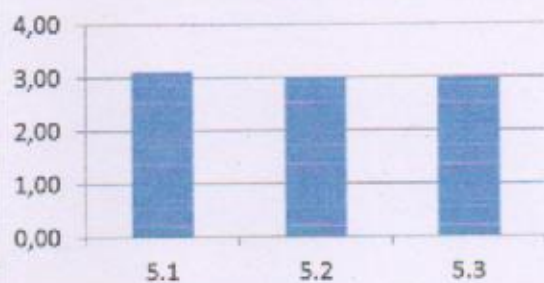

Сводный профиль по ДОО

МБДОУ д/с № 2

КРИТЕРИЙ 1

КРИТЕРИЙ 2

КРИТЕРИЙ 3

КРИТЕРИЙ 4

КРИТЕРИЙ 5

КРИТЕРИЙ 6