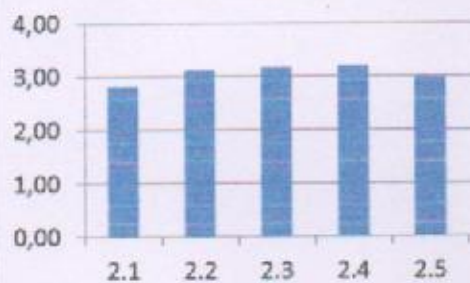

КРИТЕРИЙ 6

<i>Параметр</i>	<i>Среднее арифметическое значение</i>
6.1	3,30
6.2	3,00
6.3	3,00

Сводный профиль по ДОО

МБДОУ д/с № 2

КРИТЕРИЙ 1

КРИТЕРИЙ 2

КРИТЕРИЙ 3

КРИТЕРИЙ 4